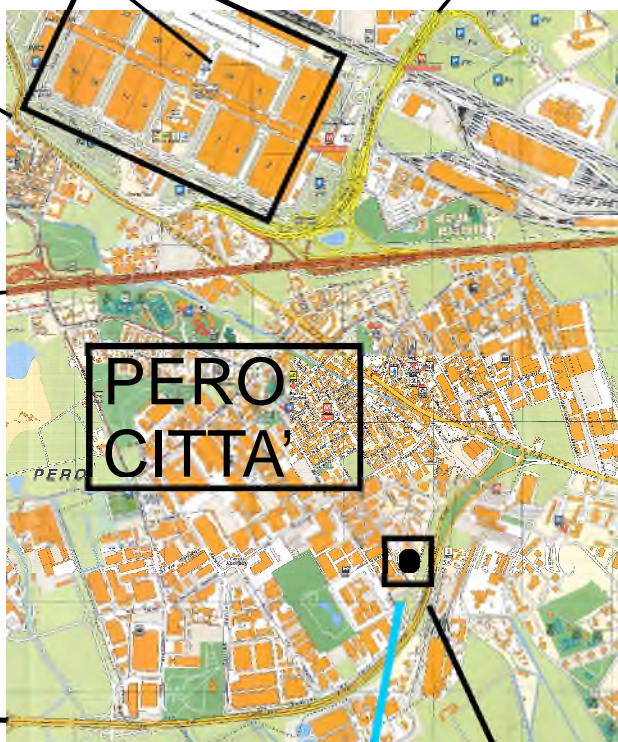

FINISH: PAINTED

COD.K06	COD.K09	COD.K17	COD.K20	COD.K23	COD.K31
COD.K35	COD.K38	COD.K40			

FIERA MILANO RHO - PERO

MONZA

AUTOSTRADA
MILANO-TORINO
TANGENZIALE
OVEST

AUTOSTRADA
MILANO-VENEZIA

MILANO CITTA'
VIA GALLARATE

TANGENZIALE OVEST

DIREZIONE TORINO
DIREZIONE GENOVA

USCITA PERO SUD ZONA
INDUSTRIALE

OMAR s.r.l.
PROFILATI ALLUMINIO
ALTA TECNOLOGIA

Via Newton, n.12
20016 Pero (Milano - Italy)
Tel.+39 02 3535955 r.a.
Fax.+39 02 3539929
E.Mail: info@omar-alluminio.it